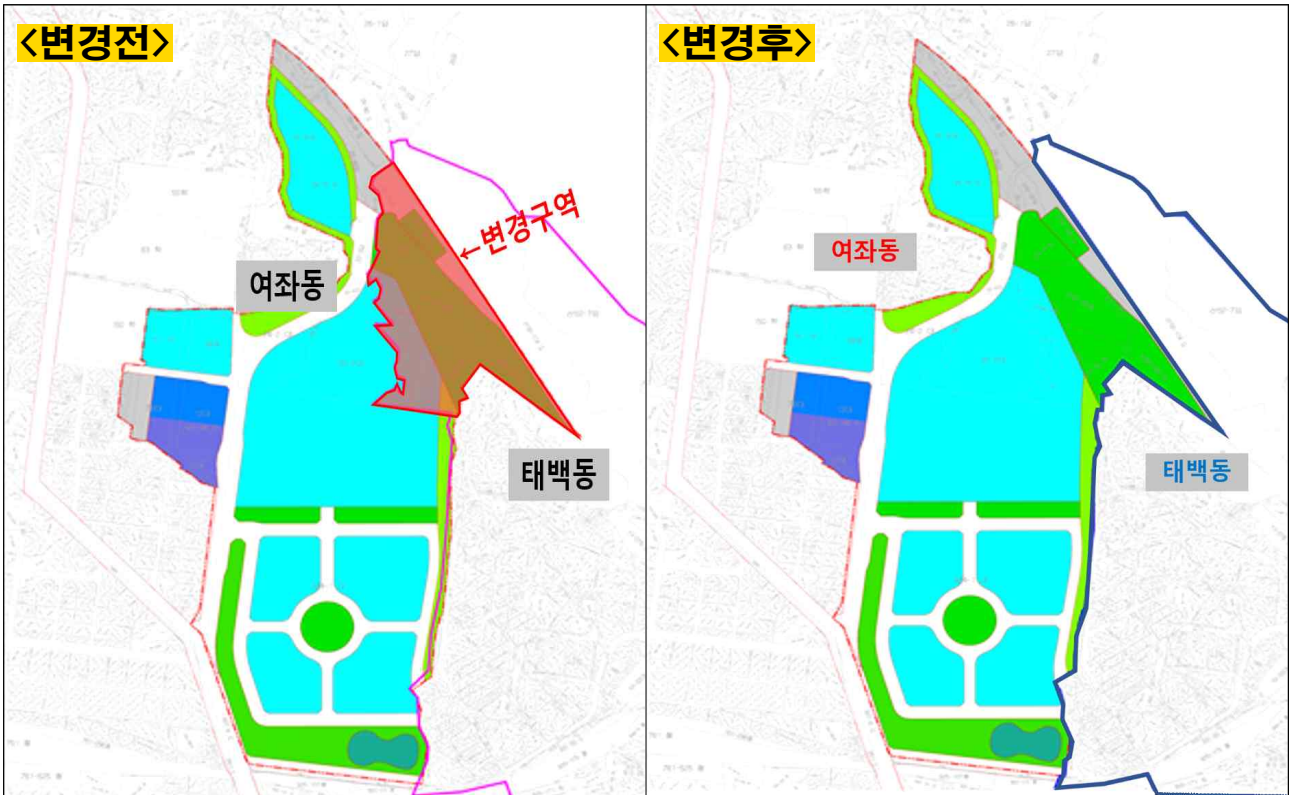

○ (행정동)행정구역변경 지번별 조서

[진해구 태백동에서 진해구 여좌동에 편입]

현재의 행정구역명			지 번	지 목	총면적 (㎡)	이동면적 (㎡)	비 고
구	읍·면·동	리					
진해구	태백동		12-147	전	9.0	9.0	
			12-148	잡종지	24.0	24.0	
			산11-10	임야	4,165	4,165	
			산11-33	임야	30	30	
			산11-55	임야	261	261	
			산11-56	임야	7,480	7,480	
			산52-6	임야	1,785	1,785	
			산52-105	임야	9,223	9,223	
			산52-118	임야	1,499	1,499	
			산52-136	도로	833	833	
			산52-137	임야	1,653	1,653	
			산52-141	임야	5,637	5,637	
			산52-166	도로	7,384	7,384	
			산52-169	임야	4,742	4,742	
합계			14필		44,725	44,725	

붙임 4

행정구역 조정도면

행정구역 변경도 (법정동)

행정구역 변경도 (행정동)

□ 창원시 구 및 읍·면·동 명칭과 구역확정에 관한 조례

제1조(목적) 이 조례는 「지방자치법」 제7조제1항에 따른 창원시 구 및 읍·면·동의 명칭과 관할구역에 관한 사항을 규정함을 목적으로 한다.

제2조(명칭과 구역) 창원시 구 및 읍·면·동의 명칭과 관할 구역은 별표와 같다.

부 칙