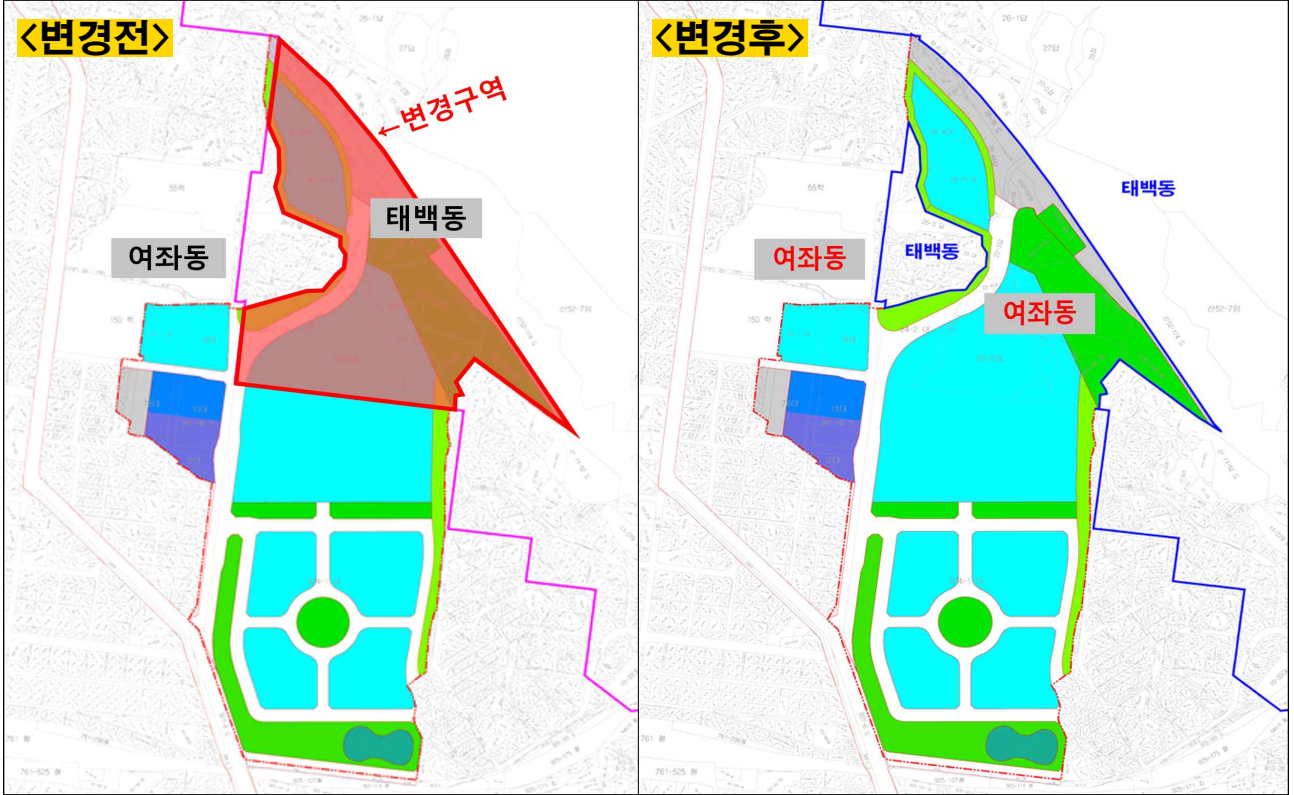

○ (행정동)행정구역변경 지번별 조서

[진해구 태백동에서 진해구 여좌동에 편입]

현재의 행정구역명			지 번	지 목	총면적 (㎡)	이동면적 (㎡)	비 고
구	읍·면·동	리					
진해구	태백동		12-147	전	9.0	9.0	
			12-148	잡종지	24.0	24.0	
			산11-10	임야	4,165	4,165	
			산11-33	임야	30	30	
			산11-55	임야	261	261	
			산11-56	임야	7,480	7,480	
			산52-6	임야	1,785	1,785	
			산52-105	임야	9,223	9,223	
			산52-118	임야	1,499	1,499	
			산52-136	도로	833	833	
			산52-137	임야	1,653	1,653	
			산52-141	임야	5,637	5,637	
			산52-166	도로	7,384	7,384	
			산52-169	임야	4,742	4,742	
합계			14필		44,725	44,725	

붙임 4

행정구역 조정도면

행정구역 변경도 (법정동)

행정구역 변경도 (행정동)

□ 창원시 구 및 읍·면·동 명칭과 구역확정에 관한 조례

제1조(목적) 이 조례는 「지방자치법」 제7조제1항에 따른 창원시 구 및 읍·면·동의 명칭과 관할구역에 관한 사항을 규정함을 목적으로 한다.

제2조(명칭과 구역) 창원시 구 및 읍·면·동의 명칭과 관할 구역은 별표와 같다.

부 칙